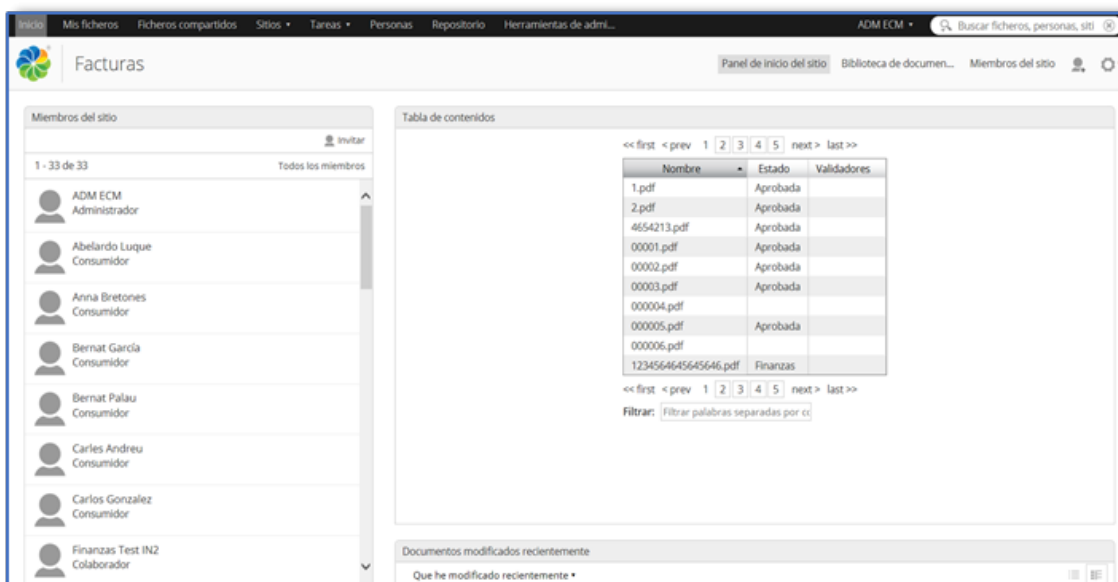

CIRCUTOR

Desenvolupament i manteniment de processos de gestió documental

CIRCUTOR, amb més de 40 anys d'experiència, disposa de 6 centres productius a Espanya i la República Txeca, que treballen en el disseny i fabricació d'equips destinats a millorar l'eficiència energètica: equips de mesura i control de l'energia elèctrica i de la qualitat del subministrament, protecció elèctrica industrial, compensació de reactiva i filtrat d'harmònics, recàrrega Intel·ligent de vehicles elèctrics i energies renovables. Aportant solucions amb més de 3.000 productes en més de 100 països a tot el món.

IN2 i Circutor han col·laborat en els últims anys en temes referents al **desenvolupament i manteniment de processos de gestió documental** com a suport al negoci.

Inicialment se sol·licita un procés d'ajut a la gestió de les factures. Per a això es va implementar un procés de **digitalització, validació i registre de les factures**. S'implementa Kofax [per a la gestió de la digitalització, Activiti per al desenvolupament dels processos de treball i validació i Alfresco com a repositori documental i espai col·laboratiu per a clients i proveïdors.

[circutor_shoot_1.png](#) [1]

Una vegada implementada la base tecnològica amb Alfresco, es decideix ampliar les seves funcionalitats i implementar la gestió documental del Departament de Qualitat i el Laboratori de Circutor. L'objectiu del projecte és dotar a Circutor d'un **espai de gestió documental que permeti la consolidació de la documentació en una única estructura de carpetes comuna i organitzada jeràrquicament**; una eina de cerca basada en metadades i etiquetes que faciliti la localització i consulta dels documents i utilitats per a la creació de documents que facilitin la inserció de metadades.